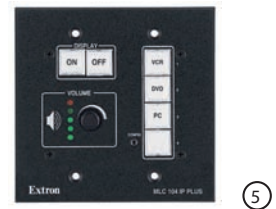

RT VISION
AUDIOVISUEEL

SETTINGS *2008-2009*

conference
presentation *meeting*

1. Bosch draadloze discussiepost
2. MW projectieschermen naadloos tot 20 x 7 meter
3. Bosch 100V audio inbouwspeakers
4. Infocus IN5106 projector
5. Extron MLC 104 IP+ bedieningspaneel
6. RT Vision VGA en HDMI kabel
7. Hitachi groothoeklens
8. Sennheiser tour guide systeem
9. Bosch Plena 100V mengversterker