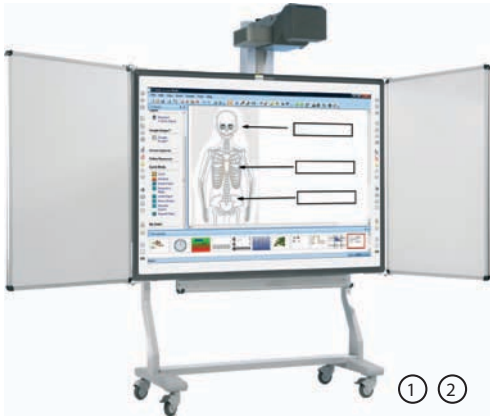

1 2

3

4

5

6

7

8

9

1. Communicator77 interactief whiteboard
2. RT Vision in hoogte verstelbaar systeem
3. Sanyo PLC XE45 groothoeklens projector
4. RT Vision actieve wandspeakers
5. RT Vision aansluitdoos incl. kabels
6. Vogel's PPA 400 wandbeugel
7. RT Vision whiteboard
8. Vision actieve VGA splitter
9. RT Vision X861 mobile presenter

RT Vision biedt doelgroep specifieke oplossingen. Zo leveren wij voor de voortschrijdende digitalisering van het klaslokaal, alle benodigde (interactieve) apparatuur en software. Bovendien verzorgen wij de volledige installatie! Mocht u een demonstratie op locatie wensen dan kan dat.